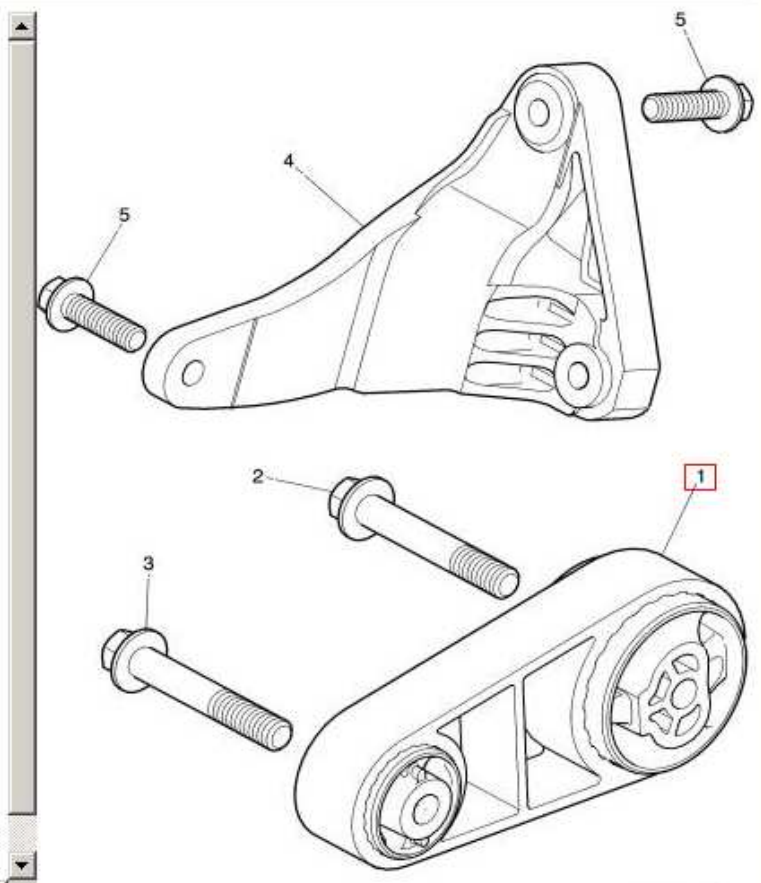

# The New Jaguar EPC

0 Item(s)  
Subtotal : \$0

Search

Go or VIN Search

Model Range

VIN ID

X-Type/ENGINE/ENGINE AND GEARBOX MOUNTING ▾

ROLL RESTRICTOR

No	Description	Price \$	Qty
1	<b>Restrictor</b>		
+	engine - mounting bracket		
+	2.0 Litre petrol		
+	Except 2.0 Litre petrol		
+	To VIN (C44219)		
<input type="checkbox"/>	C2S8669	0.00	<input type="text" value="1"/>
+	From VIN (C44220) To VIN (E73785)		
<input type="checkbox"/>	C2S20555	0.00	<input type="text" value="1"/>
+	From VIN (E73786) To VIN (J14914)		
<input type="checkbox"/>	C2S21743	0.00	<input type="text" value="1"/>
+	From VIN (J14915)		
<input type="checkbox"/>	C2S38951	142.21	<input type="text" value="1"/>
+	2.0 Litre turbo diesel		
+	2.2 litre turbo diesel		
2	Bolt		
3	Flange head bolt		
4	Anti twist bracket		