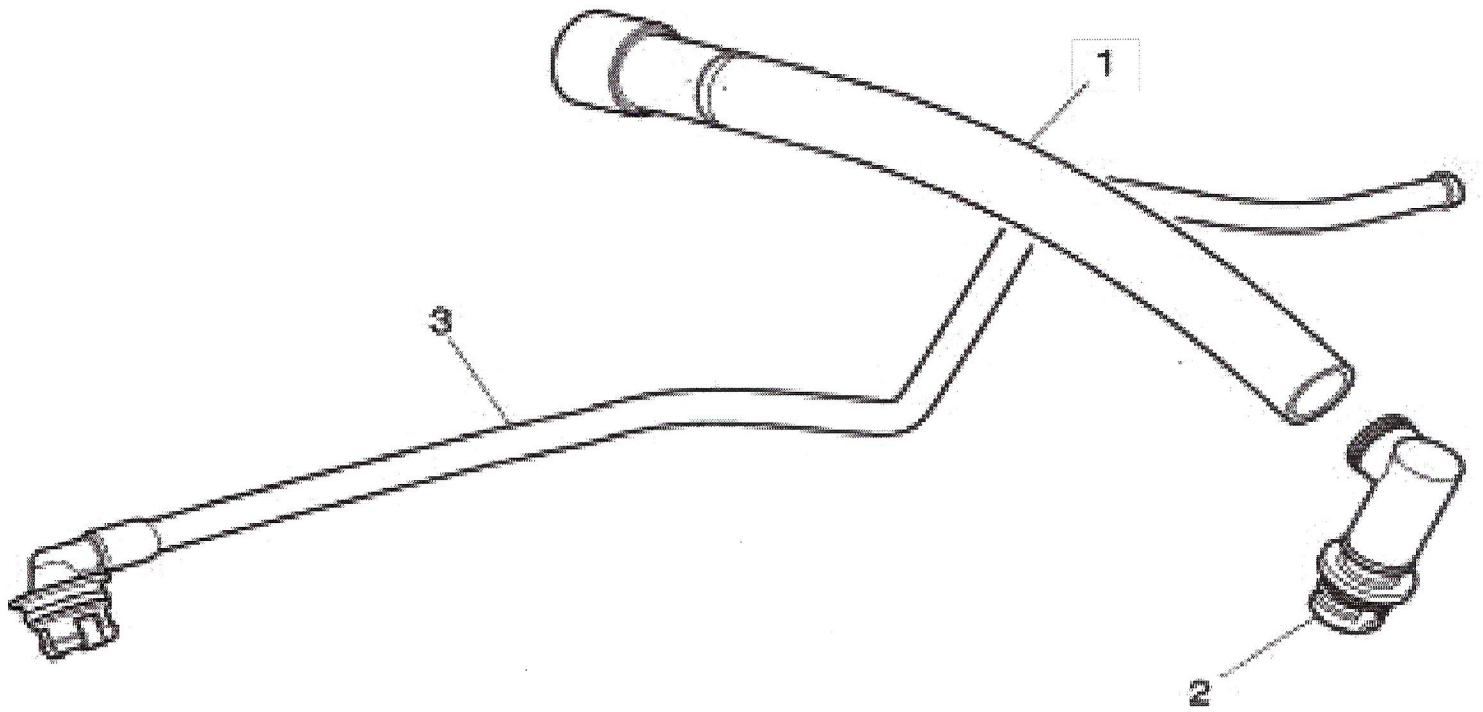

**X-Type/ENGINE MANAGEMENT/EMISSION SYSTEMS/CRANKCASE CONTROL SYSTEM ▼**

BREATHER SYSTEM-V6-PETROL   

No		Description	Price \$	Qty	
1	+	Hose			
	+	2.0 Litre petrol			
	+	Except 2.0 Litre petrol			
	+	crankcase vent			
	+	RH A-bank			
	+	To VIN (E35825)			
	<input type="checkbox"/>	C2S35166 	0.00	<input type="text" value="1"/>	
	+	From VIN (E35826)			
	<input type="checkbox"/>	C2S40863	22.15	<input type="text" value="1"/>	
2	+	Valve			
3	+	Vent tube			

WC9671