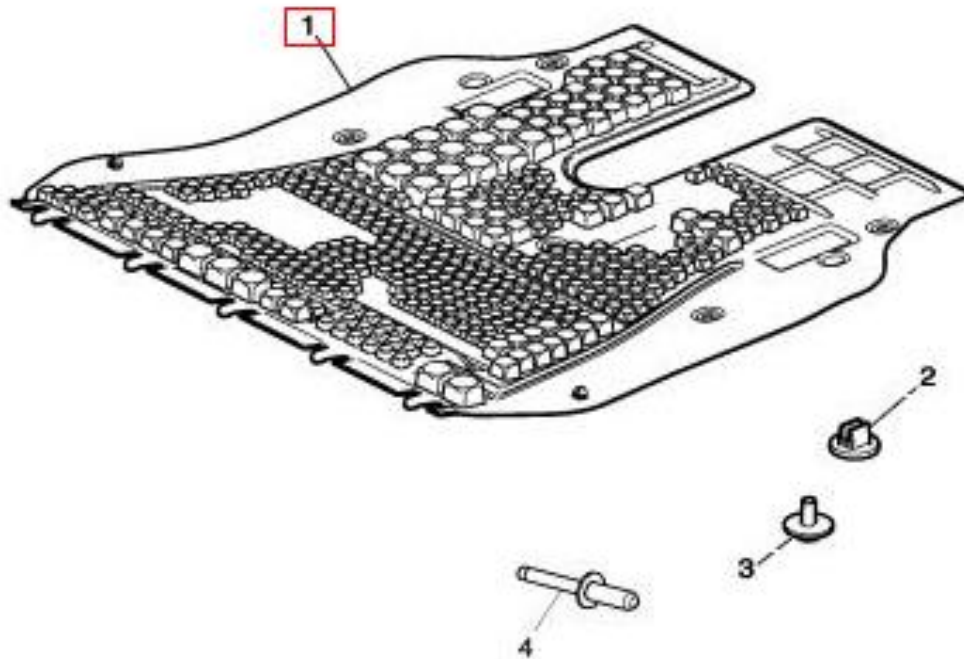

Jaguar X-Type

Engine Undertray

No		Description
1	+	Undertray
	+	Diesel
	+	From VIN (D56011) To VIN (E73785)
	<input type="checkbox"/>	C2S26863 ↻
	+	From VIN (E73786) To VIN (J09117)
	<input type="checkbox"/>	C2S41878 ↻
	+	From VIN (J09118) To VIN (J35594)
	<input type="checkbox"/>	C2S44712 ↻
	<input checked="" type="checkbox"/>	From VIN (J35595)
	<input type="checkbox"/>	C2S49236
2	+	Plastic nut
3	+	Screw/washer
4	+	Blind rivet