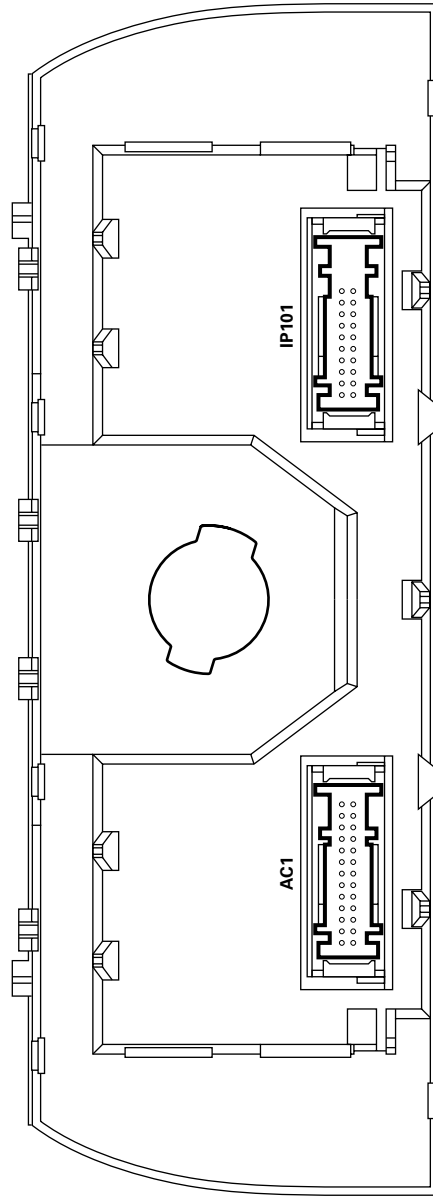

CLIMATE CONTROL MODULE -- AUTOMATIC (PANEL)

AC1 / 26-WAY / YELLOW

14	G	17	—	18	—	19	—	20	GU	21	GB	22	OG	23	O	24	RW	25	RG	26	OY				
15	UY	16	B	17	—	18	—	19	—	20	GU	21	GB	22	OG	23	O	24	RW	25	RG	26	OY		
1	—	2	—	3	—	4	GW	5	U	6	GR	7	GO	8	RU	9	R	10	WB	11	W	12	Y	13	R

IP101 / 26-WAY / WHITE

14	OG	15	B	16	W	17	B	18	—	19	B	20	G	21	W	22	Y	23	G
1	OY	2	WR	3	B	4	B	5	—	6	BW	7	B	8	—	9	Y	10	G