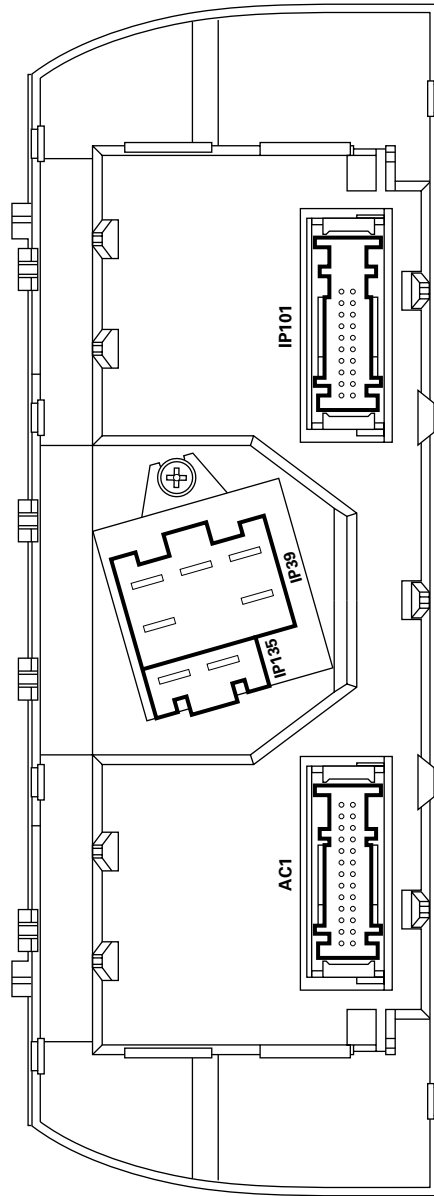

IP101 / 26-WAY / WHITE

14	OG	15	B	16	W	17	B	18	—	19	B	20	G	21	W	22	Y	23	G
1	OY	2	WR	3	B	4	B	5	—	6	BW	7	B	8	—	9	Y	10	G

CLIMATE CONTROL MODULE -- AUTOMATIC (PANEL)

AC1 / 26-WAY / YELLOW

14	G	17	—	18	—	19	—	20	GU	21	GB	22	OG	23	O	24	RW	25	RG	26	OY				
15	UY	16	B	17	—	18	—	19	—	20	GU	21	GB	22	OG	23	O	24	RW	25	RG	26	OY		
1	—	2	—	3	—	4	GW	5	U	6	GR	7	GO	8	RU	9	R	10	WB	11	W	12	Y	13	R

IP101 / 26-WAY / WHITE

14	OG	15	B	16	W	17	B	18	—	19	B	20	G	21	W	22	Y	23	G
1	OY	2	WR	3	B	4	B	5	—	6	BW	7	B	8	—	9	Y	10	G

CLIMATE CONTROL MODULE – MANUAL (PANEL)

AC1 / 26-WAY / YELLOW

14	G	1	—	16	B	17	—	18	—	19	—	20	GU	21	GB	22	OG	23	O	24	RW	25	FG	26	OY
15	UY	2	—	17	B	18	—	19	—	20	GU	21	GB	22	OG	23	O	24	RW	25	FG	26	OY		
1	—	2	—	3	—	4	GW	5	U	6	GR	7	GO	8	RU	9	R	10	WB	11	W	12	Y	13	R