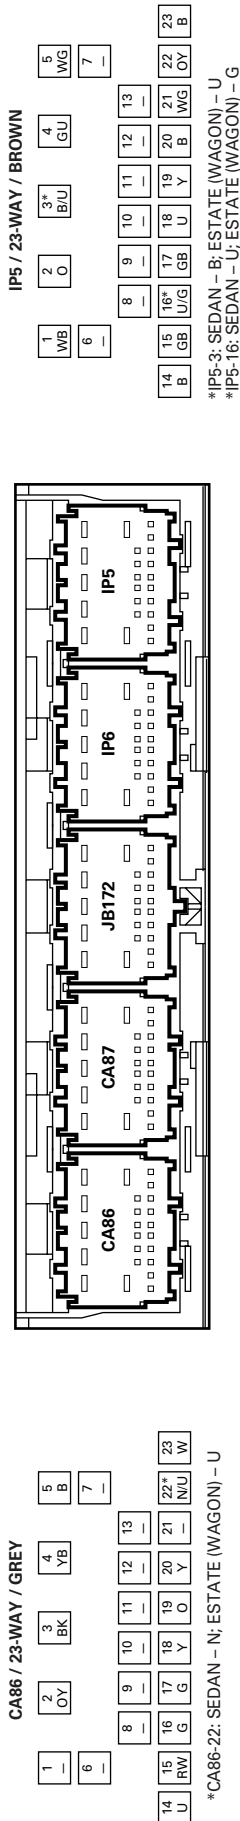

ENGINE CONTROL MODULE - 2.0 L D

DL1 / 121-WAY / BLACK

4	WG	5	WG	6	YG	7	YG	8	—	9	B	10	—	11	BU	12	—	13	YG	14	NR	15	—	16	—	17	—	18	GU	19	—	20	OG	21	GO	22	—	23	—	24	—	25	—	26	—	27	—	28	—	29	—	30	—	31	—	32	—	33	—	34	—	35	—	36	—	37	—	38	—	39	—	40	—	41	—	42	—	43	—	44	—	45	—	46	—	47	—	48	—	49	—	50	—	51	—	52	—	53	—	54	—	55	—	56	—	57	—	58	—	59	—	60	—	61	—	62	—	63	—	64	—	65	—	66	—	67	—	68	—	69	—	70	—	71	—	72	—	73	—	74	—	75	—	76	—	77	—	78	—	79	—	80	—	81	—	82	—	83	—	84	—	85	—	86	—	87	—	88	—	89	—	90	—	91	—	92	—	93	—	94	—	95	—	96	—	97	—	98	—	99	—	100	—	101	—	102	—	103	—	104	—	105	—	106	—	107	—	108	—	109	—	110	—	111	—	112	—	113	—	114	—	115	—	116	—	117	—	118	—	119	—	120	—	121	—						
1	B	2	B	3	WG	4	WG	5	WG	6	YG	7	YG	8	—	9	B	10	—	11	BU	12	—	13	YG	14	NR	15	—	16	—	17	—	18	GU	19	—	20	OG	21	GO	22	—	23	—	24	—	25	—	26	—	27	—	28	—	29	—	30	—	31	—	32	—	33	—	34	—	35	—	36	—	37	—	38	—	39	—	40	—	41	—	42	—	43	—	44	—	45	—	46	—	47	—	48	—	49	—	50	—	51	—	52	—	53	—	54	—	55	—	56	—	57	—	58	—	59	—	60	—	61	—	62	—	63	—	64	—	65	—	66	—	67	—	68	—	69	—	70	—	71	—	72	—	73	—	74	—	75	—	76	—	77	—	78	—	79	—	80	—	81	—	82	—	83	—	84	—	85	—	86	—	87	—	88	—	89	—	90	—	91	—	92	—	93	—	94	—	95	—	96	—	97	—	98	—	99	—	100	—	101	—	102	—	103	—	104	—	105	—	106	—	107	—	108	—	109	—	110	—	111	—	112	—	113	—	114	—	115	—	116	—	117	—	118	—	119	—	120	—	121	—

CA86 / 23-WAY / GREY

1	—	2	OY	3	BK	4	YB	5	B
6	—	7	—	8	9	10	11	12	13
14	U	15	RW	16	G	17	G	18	Y
19	O	20	Y	21	—	22*	NU	23	W

*CA86-22: SEDAN – N; ESTATE (WAGON) – U

IP5 / 23-WAY / BROWN

1	WB	2	O	3*	BU	4	GU	5	WG
6	—	7	—	8	9	10	11	12	13
14	B	15	GB	16*	U/G	17	U	18	Y
19	GB	20	B	21	WG	22	OY	23	B