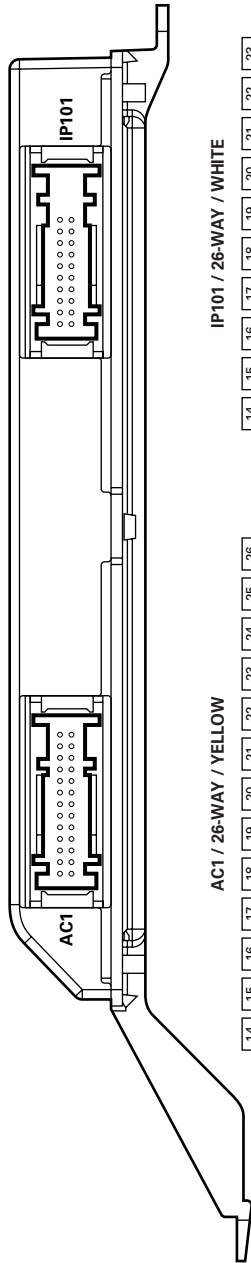

CLIMATE CONTROL MODULE -- AUTOMATIC (REMOTE)

AC1 / 26-WAY / YELLOW

14	G	17	—	18	—	19	—	20	GU	21	GB	22	OG	23	O	24	RW	25	RG	26	OY				
15	UY	16	B	17	—	18	—	19	—	20	GU	21	GB	22	OG	23	O	24	RW	25	RG	26	OY		
1	—	2	—	3	—	4	GW	5	U	6	GR	7	GO	8	RU	9	R	10	WB	11	W	12	Y	13	R

IP101 / 26-WAY / WHITE

14	OG	15	B	16	W	17	B	18	—	19	B	20	G	21	W	22	Y	23	G
1	OY	2	WR	3	B	4	B	5	—	6	BW	7	B	8	—	9	Y	10	G