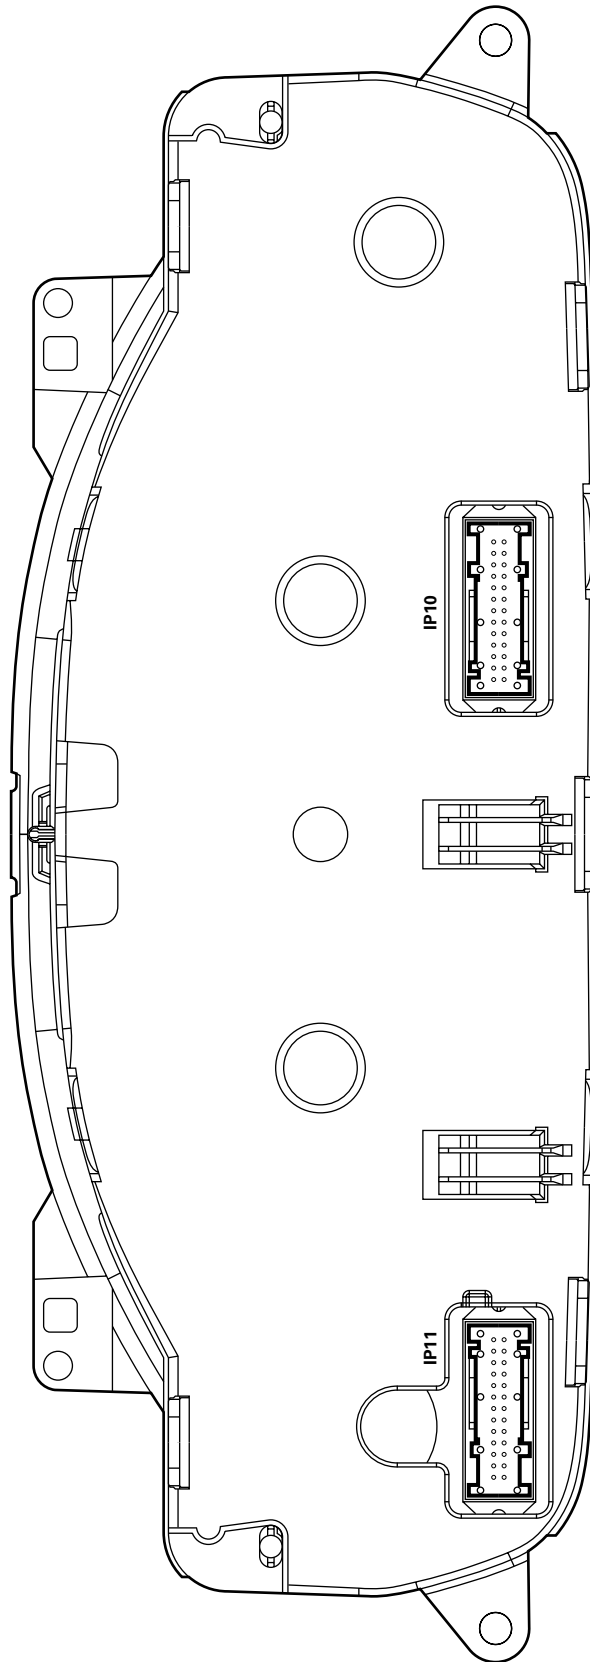

ENGINE CONTROL MODULE - 2.0 L D

DL1 / 121-WAY / BLACK

4	WG	5	WG	6	YG	7	YG	8	—	9	B	10	—	11	BU	12	—	13	YG	14	NR	15	—	16	—	17	—	18	GU	19	—	20	OG	21	GO	22	—	23	—	24	—	25	—	26	—	27	—	28	—	29	—	30	—	31	—	32	—	33	—	34	—	35	—	36	—	37	—	38	—	39	—	40	—	41	—	42	—	43	—	44	—	45	—	46	—	47	—	48	—	49	—	50	—	51	—	52	—	53	—	54	—	55	—	56	—	57	—	58	—	59	—	60	—	61	—	62	—	63	—	64	—	65	—	66	—	67	—	68	—	69	—	70	—	71	—	72	—	73	—	74	—	75	—	76	—	77	—	78	—	79	—	80	—	81	—	82	—	83	—	84	—	85	—	86	—	87	—	88	—	89	—	90	—	91	—	92	—	93	—	94	—	95	—	96	—	97	—	98	—	99	—	100	—	101	—	102	—	103	—	104	—	105	—	106	—	107	—	108	—	109	—	110	—	111	—	112	—	113	—	114	—	115	—	116	—	117	—	118	—	119	—	120	—	121	—						
1	B	2	B	3	WG	4	WG	5	WG	6	YG	7	YG	8	—	9	B	10	—	11	BU	12	—	13	YG	14	NR	15	—	16	—	17	—	18	GU	19	—	20	OG	21	GO	22	—	23	—	24	—	25	—	26	—	27	—	28	—	29	—	30	—	31	—	32	—	33	—	34	—	35	—	36	—	37	—	38	—	39	—	40	—	41	—	42	—	43	—	44	—	45	—	46	—	47	—	48	—	49	—	50	—	51	—	52	—	53	—	54	—	55	—	56	—	57	—	58	—	59	—	60	—	61	—	62	—	63	—	64	—	65	—	66	—	67	—	68	—	69	—	70	—	71	—	72	—	73	—	74	—	75	—	76	—	77	—	78	—	79	—	80	—	81	—	82	—	83	—	84	—	85	—	86	—	87	—	88	—	89	—	90	—	91	—	92	—	93	—	94	—	95	—	96	—	97	—	98	—	99	—	100	—	101	—	102	—	103	—	104	—	105	—	106	—	107	—	108	—	109	—	110	—	111	—	112	—	113	—	114	—	115	—	116	—	117	—	118	—	119	—	120	—	121	—

JB172 / 23-WAY / BLUE

1	OY	2	WB	3	O	4	OY	5	O
6	—	7	—	8	9	10	11	12	13
14	—	15	—	16	—	17	U	18	—
19	—	20	—	21	B	22	—	23	GU

IP6 / 23-WAY / NATURAL

1	B	2	W	3	—	4	W	5*	GRG
6	—	7	—	8	B	9	G	10	R
11	—	12	—	13	—	14	—	15	—
16	—	17	—	18	—	19	—	20	—
21	—	22	—	23	—	24	—	25	—

RB7 / 12-WAY / WHITE

1	—	2	WR	3	WU	4	W	5	WG
6	—	7	—	8	—	9	—	10	—
11	—	12	—	13	—	14	—	15	—
16	—	17	—	18	—	19	—	20	—

INSTRUMENT CLUSTER

IP10 / 26-WAY WHITE

14	15	16	17	18	19	20	21	22	23	24	25	26
—	B	B	B	G	U	WU	—	Y	U	Y	W	—
1	2	3	4	5	6	7	8	9	10	11	12	13
GB	OY	WG	O	B	G	WU	WB	B	U	B	B	GR