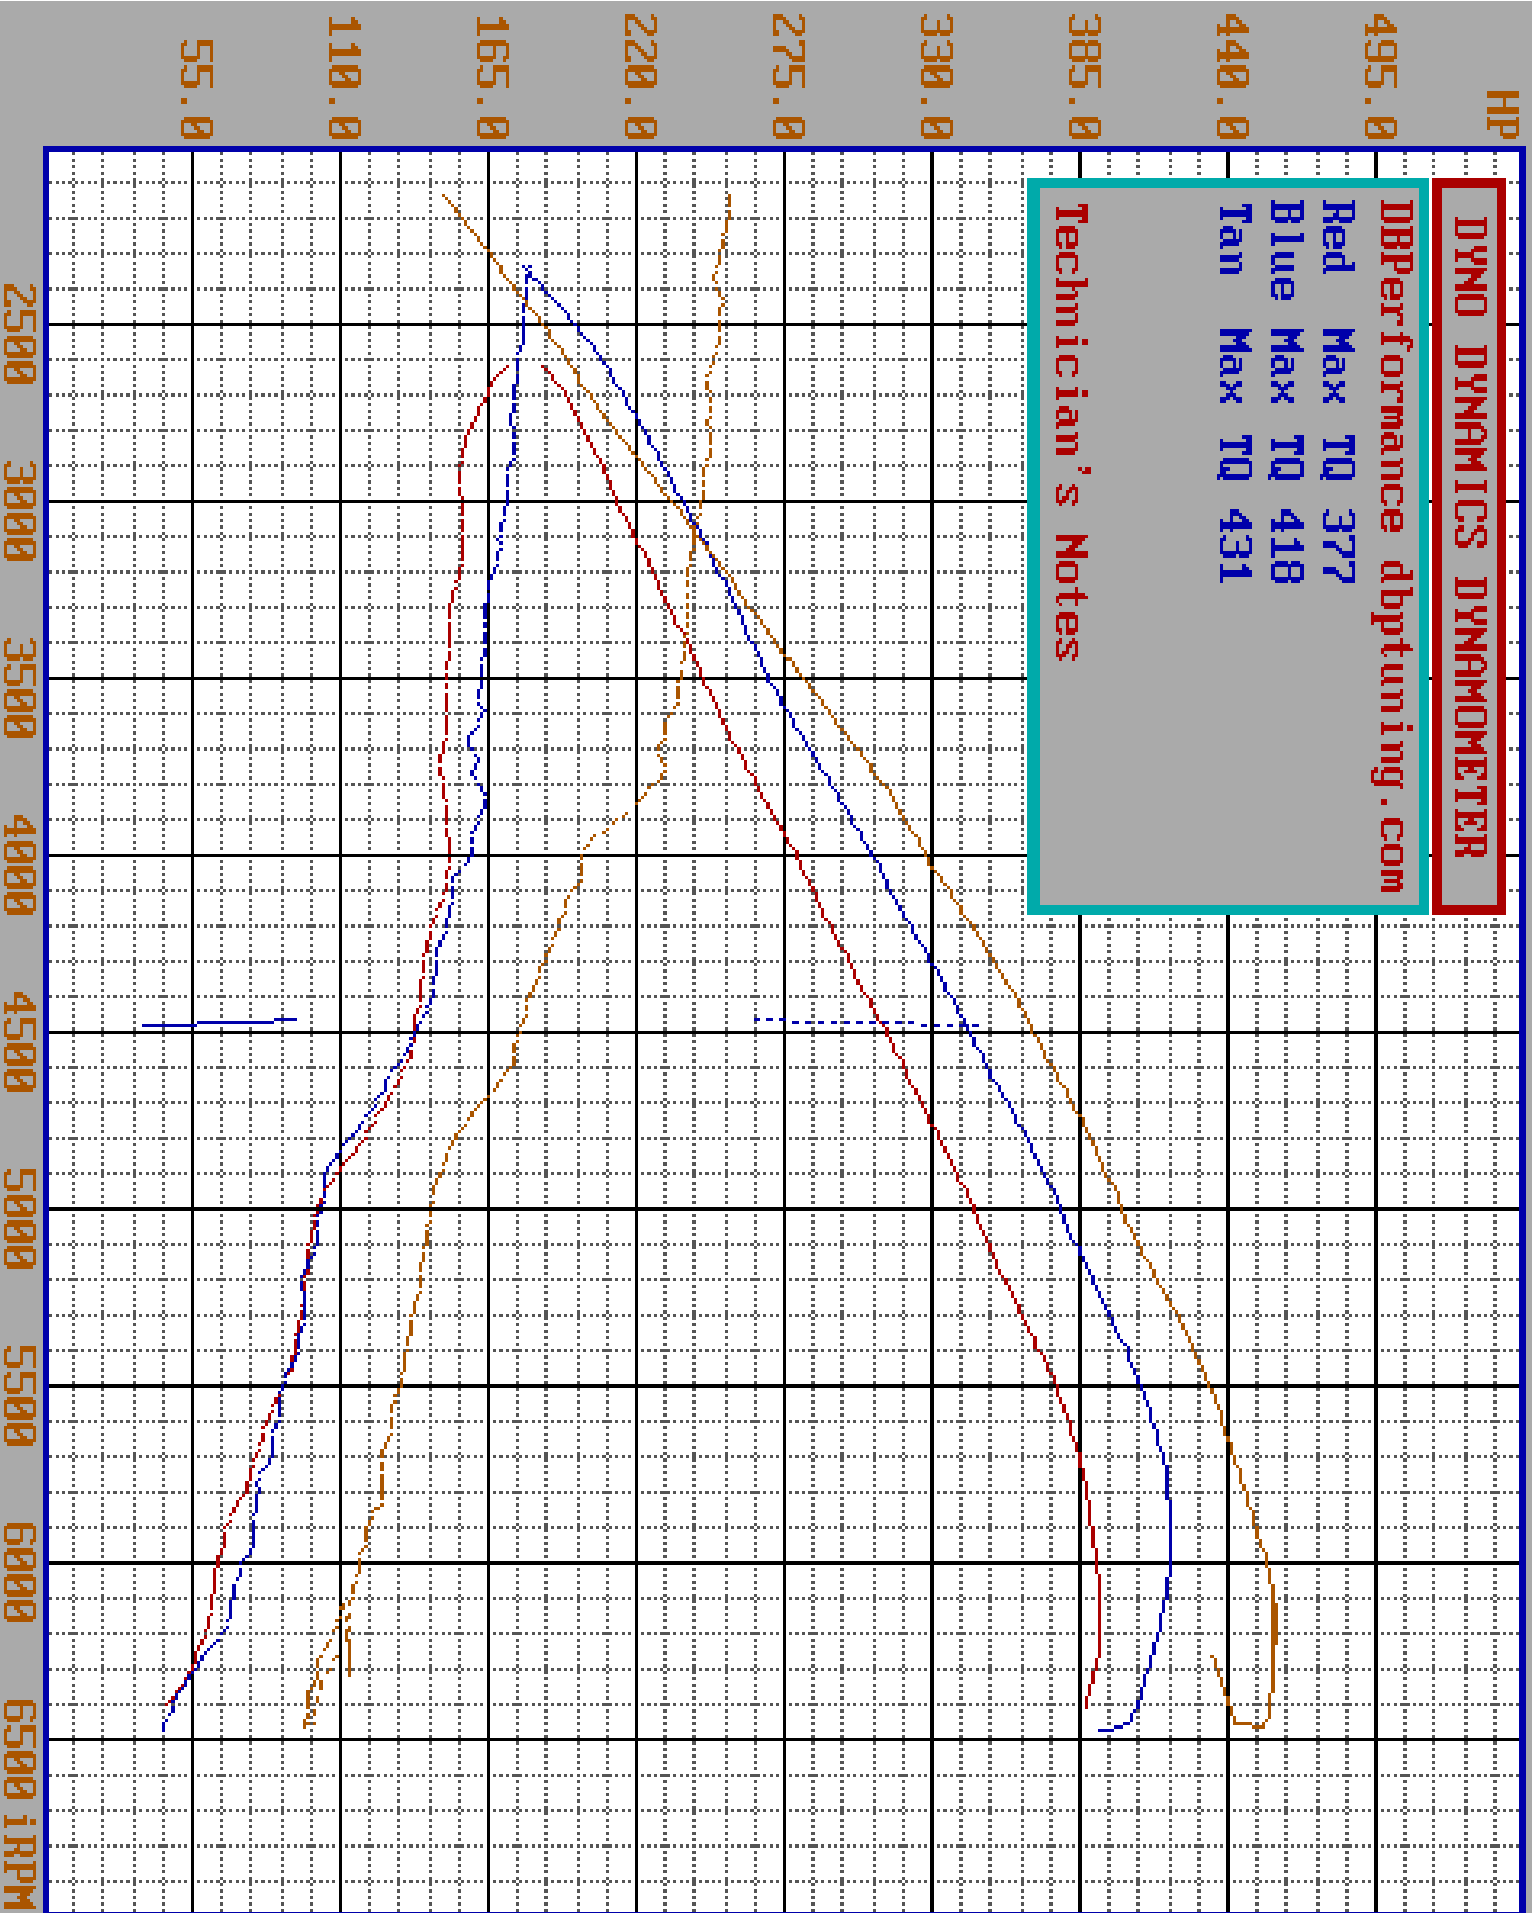

HP

DYNO DYNAMICS DYNAMOMETER

DBPerformance dbptuning.com

Red	Max	TQ	377
Blue	Max	TQ	418
Tan	Max	TQ	431

Technician's Notes

APR:G

10.0

11.0

12.0

13.0

14.0

15.0

16.0

17.0

18.0

2500 3000 3500 4000 4500 5000 5500 6000 6500 iRPM

55.0

110.0

165.0

220.0

275.0

330.0

385.0

440.0