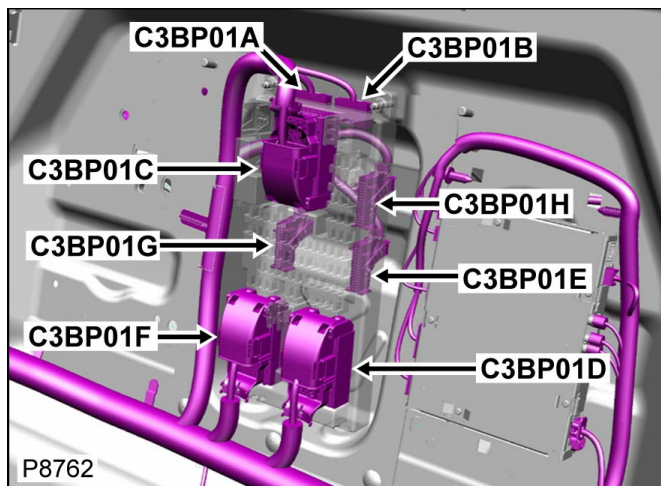

Connector: **C3BP01D**

Description: **Junction box-Central**

**CONNECTOR HOUSING NOT SERVICEABLE**

Location: **Behind rear seat backrest - Left side**

Qualifier:

Part No.: **YPC801110**

Colour: **GREEN**

Cavities: **41WY**

Harness: **CABIN LH HARNESS**

**Wire Chart and Service Repair Kit Information**

CAV	CSA	COL	CCT	DESTN	Pre-Terminated Lead	Extract Tool	Crimpers	Wire Stripper	Heat Shrink Sleeve	Ident Sleeve	Splice
2	1.0	GY-BU	ALL	C31-C	-	-	-	-	-	-	-
4	0.35	BN-GN	JBBBB	C31-D	418-411-13	-	418-116A	418-117	418-104	418-112	418-107
8	0.5	WH-BU	(GTDAD)	C31-D	418-411-13	-	418-116A	418-117	418-104	418-112	418-107
10	0.75	YE	ALL	S/JOINT SPL045	-	-	-	-	-	-	-
11	0.5	VT-GN	ALL	S/JOINT SPL016	418-411-13	-	418-116A	418-117	418-104	418-112	418-107
12	0.5	WH-OG	ALL	S/JOINT SPL012	418-411-13	-	418-116A	418-117	418-104	418-112	418-107
14	0.5	GN-RD	ALL	C4Y122A	418-411-13	-	418-116A	418-117	418-104	418-112	418-107
16	4.0	GN-RD	ALL	C4BF01H	-	-	-	-	-	-	-
19	0.5	BN-YE	JBBBB	C31-E	418-411-13	-	418-116A	418-117	418-104	418-112	418-107
20	4.0	BU-RD	ALL	C4BF01G	-	-	-	-	-	-	-
21	6.0	YE-RD	ALL	C4BF01F	-	-	-	-	-	-	-
22	6.0	RD	ALL	C4BF01E	-	-	-	-	-	-	-
24	0.5	GN-RD	(HNHAB)	C31-E	418-411-13	-	418-116A	418-117	418-104	418-112	418-107
28	0.35	GY-BN	ALL	C31-D	418-411-13	-	418-116A	418-117	418-104	418-112	418-107
29	1.0	BU-GN	ALL	C31-C	-	-	-	-	-	-	-
30	0.35	GY-OG	JBBBB	C31-E	418-411-13	-	418-116A	418-117	418-104	418-112	418-107
31	0.5	GY-VT	(HNHAC)	C31-E	418-411-13	-	418-116A	418-117	418-104	418-112	418-107
32	0.35	BU-GN	ALL	C31-E	418-411-13	-	418-116A	418-117	418-104	418-112	418-107
34	0.35	VT-OG	ALL	C31-C	418-411-13	-	418-116A	418-117	418-104	418-112	418-107
37	0.35	YE-VT	ALL	C31-C	418-411-13	-	418-116A	418-117	418-104	418-112	418-107