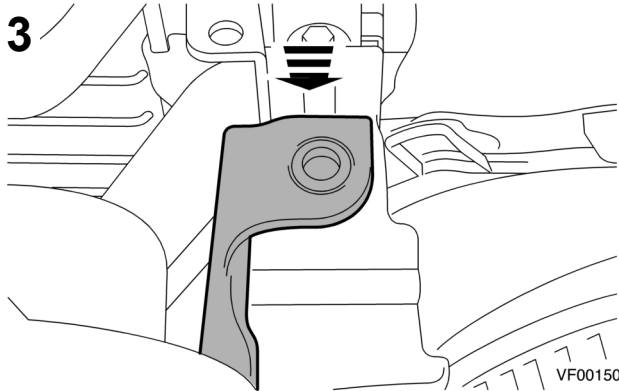

FITTING INSTRUCTIONS, INSTRUCTIONS DE MONTAGE,
EINBAUANLEITUNG, ISTRUZIONI DI MONTAGGIO,
INSTRUCCIONES DE MONTAJE, 取扱説明書

The XJ

Front Grille, Calandre, Kühlergrill, Rejilla delantera,
Griglia anteriore,
フロントグリル

13