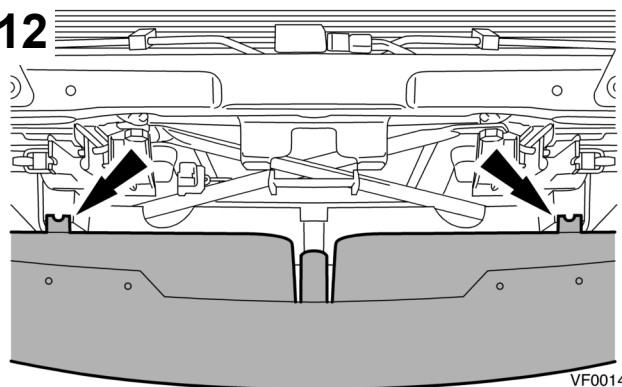

FITTING INSTRUCTIONS, INSTRUCTIONS DE MONTAGE,
EINBAUANLEITUNG, ISTRUZIONI DI MONTAGGIO,
INSTRUCCIONES DE MONTAJE, 取扱説明書

The XJ

Front Grille, Calandre, Kühlergrill, Rejilla delantera,
Griglia anteriore,
フロントグリル

10

VF00141

11

VF00142

12

VF00149

MY

2003 →

SK2W938138AAXXX

Part No.

C2C 22389XXX