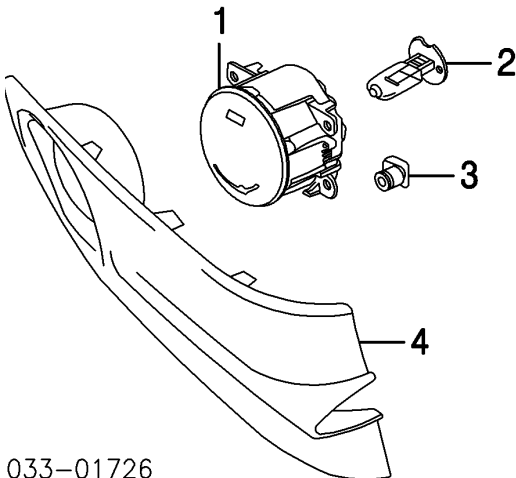

033-01726

Aim Fog Lamps
R&I Fog Lamp

R #.3 .4