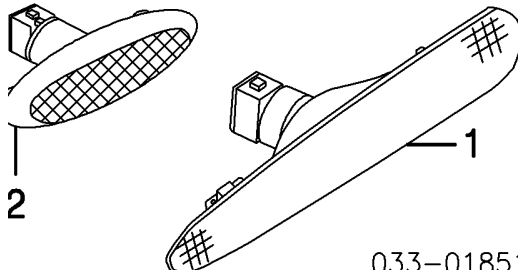

#R&R One Side Complete

**SIDE REPEATER LAMP**

2004-07

**R&I Side Repeater Lamp**

R	#.2
L	#.2

#Included in R&R Fender

Lamp, Side Repeater

1 Type 1	R	#.2	C2C2046	\$110.78
	L	#.2	C2C2047	\$110.78
2 Type 2	R	#.2	C2C28549	\$110.25
	L	#.2	C2C28549	\$110.25