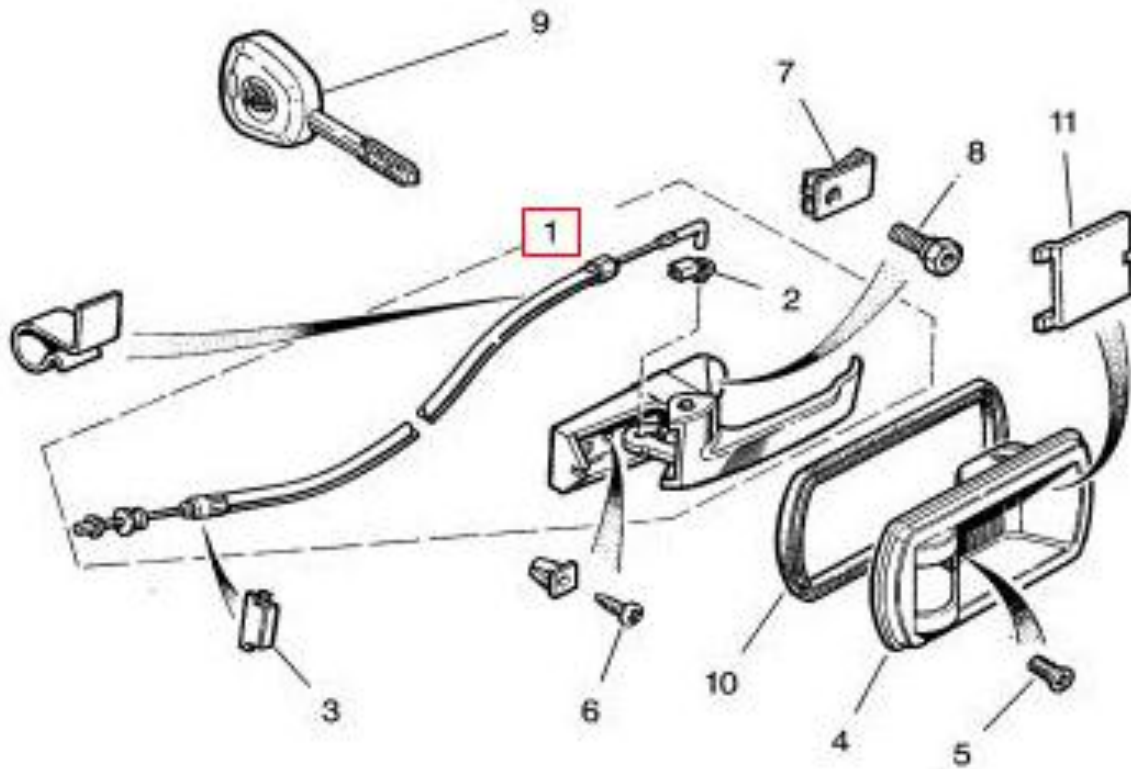

JAGUAR X300 Series – Door Handle & Remote Control

No		Description
1	+	Remote control handle
	+	LH front door
	<input type="checkbox"/>	GNA1101BF 
	+	LH rear door
	+	RH front door
	+	To VIN (786327)
	<input type="checkbox"/>	GNA1100BE 
	+	From VIN (786328)
	<input type="checkbox"/>	GNA1100BF 