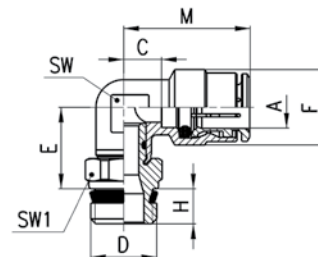

Fittings Mod. 6463

DIMENSIONS							
Mod.	A	D	C	F	G	L	SW
6463 4-M5	4	M5	6,5	7,8	8,8	20,5	9
6463 4-1/8	4	G1/8	10	9	13	24	12
6463 5-1/8	5	G1/8	10	9,8	13	25	12
6463 6-1/8	6	G1/8	10	11,7	13	26	12
6463 6-1/4	6	G1/4	11,5	11,9	16,5	27,5	15
6463 8-1/8	8	G1/8	9,5	13,7	15,2	27	14
6463 8-1/4	8	G1/4	11,5	13,7	16,5	29	15
6463 10-1/4	10	G1/4	11,3	15,4	18,5	31,5	17

Fittings Mod. S6520

New sizes

Sprint®

Swivel elbow Mod. Sprint

DIMENSIONS									
Mod.	A	D	C	E	F	H	M	SW	SW1
S6520 4-1/8	4	G1/8	3,5	14,5	9	5,5	17,5	8	12
S6520 4-1/4	4	G1/4	3,5	14,5	9	7	17,5	8	14
S6520 5-1/8	5	G1/8	5,5	14,5	10	5,5	20,5	9	12
S6520 5-1/4	5	G1/4	5,5	14,5	10	7	20,5	9	14
S6520 6-1/8	6	G1/8	4	15	12,7	5,5	20	9	12
S6520 6-1/4	6	G1/4	4	15	12,7	7	20	9	14
S6520 6-3/8	6	G3/8	4	15,5	12,7	8	20	9	19
S6520 8-1/8	8	G1/8	5	16	14,2	5,5	22,5	11	12
S6520 8-1/4	8	G1/4	5	16	14,2	7	22,5	11	14
S6520 8-3/8	8	G3/8	5	16,5	14,2	8	22,5	11	19
S6520 8-1/2	8	G1/2	5	17	14,2	9	22,5	11	22
S6520 10-1/4	10	G1/4	5,8	18,5	16,5	7	26	13	14
S6520 10-3/8	10	G3/8	5,8	19	16,5	8	26	13	19
S6520 10-1/2	10	G1/2	5,8	19,5	16,5	9	26	13	22
S6520 12-1/4	12	G1/4	7,3	20	19,5	7	26,5	15	17
S6520 12-3/8	12	G3/8	7,3	20	19,5	8	26,5	15	19
S6520 12-1/2	12	G1/2	7,3	20,5	19,5	9	26,5	15	22
S6520 14-3/8	14	G3/8	8,3	21	21,5	8	28,5	17	19
S6520 14-1/2	14	G1/2	8,3	21,5	21,5	9	28,5	17	22