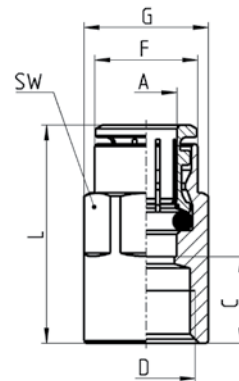

Fittings Mod. 6463

DIMENSIONS							
Mod.	A	D	C	F	G	L	SW
6463 4-M5	4	M5	6,5	7,8	8,8	20,5	9
6463 4-1/8	4	G1/8	10	9	13	24	12
6463 5-1/8	5	G1/8	10	9,8	13	25	12
6463 6-1/8	6	G1/8	10	11,7	13	26	12
6463 6-1/4	6	G1/4	11,5	11,9	16,5	27,5	15
6463 8-1/8	8	G1/8	9,5	13,7	15,2	27	14
6463 8-1/4	8	G1/4	11,5	13,7	16,5	29	15
6463 10-1/4	10	G1/4	11,3	15,4	18,5	31,5	17

Fittings Mod. S6520

New sizes

Sprint®

Swivel elbow Mod. Sprint

DIMENSIONS									
Mod.	A	D	C	E	F	H	M	SW	SW1
S6520 4-1/8	4	G1/8	3,5	14,5	9	5,5	17,5	8	12
S6520 4-1/4	4	G1/4	3,5	14,5	9	7	17,5	8	14
S6520 5-1/8	5	G1/8	5,5	14,5	10	5,5	20,5	9	12
S6520 5-1/4	5	G1/4	5,5	14,5	10	7	20,5	9	14
S6520 6-1/8	6	G1/8	4	15	12,7	5,5	20	9	12
S6520 6-1/4	6	G1/4	4	15	12,7	7	20	9	14
S6520 6-3/8	6	G3/8	4	15,5	12,7	8	20	9	19
S6520 8-1/8	8	G1/8	5	16	14,2	5,5	22,5	11	12
S6520 8-1/4	8	G1/4	5	16	14,2	7	22,5	11	14
S6520 8-3/8	8	G3/8	5	16,5	14,2	8	22,5	11	19
S6520 8-1/2	8	G1/2	5	17	14,2	9	22,5	11	22
S6520 10-1/4	10	G1/4	5,8	18,5	16,5	7	26	13	14
S6520 10-3/8	10	G3/8	5,8	19	16,5	8	26	13	19
S6520 10-1/2	10	G1/2	5,8	19,5	16,5	9	26	13	22
S6520 12-1/4	12	G1/4	7,3	20	19,5	7	26,5	15	17
S6520 12-3/8	12	G3/8	7,3	20	19,5	8	26,5	15	19
S6520 12-1/2	12	G1/2	7,3	20,5	19,5	9	26,5	15	22
S6520 14-3/8	14	G3/8	8,3	21	21,5	8	28,5	17	19
S6520 14-1/2	14	G1/2	8,3	21,5	21,5	9	28,5	17	22