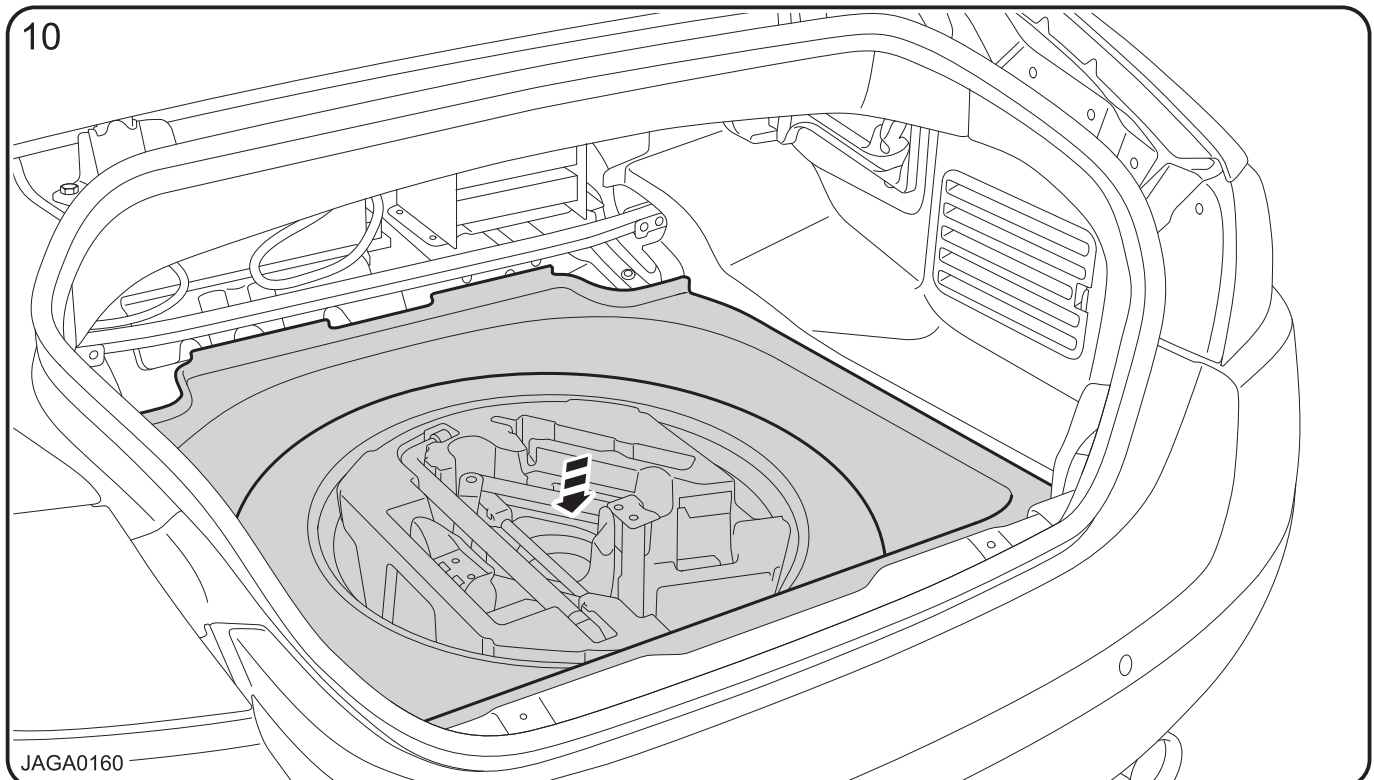

FITTING INSTRUCTIONS. INSTRUCTIONS DE MONTAGE. EINBAUANLEITUNG.
ISTRUZIONI DI MONTAGGIO. INSTRUCCIONES DE MONTAJE.
MONTAGE-INSTRUCTIES. INSTRUCOES DE MONTAGEM.
Инструкции по установке. 取扱説明書. 装配方法说明

XK

**Battery Charging Kit, Kit de chargement de la batterie, Batterieladegerät,
Kit di caricamento della batteria, Kit de carga para la batería,
Accuoplaadset, Kit de carregamento da bateria,
Зарядное устройство аккумулятора, バッテリ充電キット, 蓄電池充電套件**

JAF 0040 (10) - 1E

MY 2012

CX2M-19G027C-AA, CX2M-19G027C-BA, CX2M-19G027C-CA

Part No. **C2P24103, C2P24104, C2P24105**