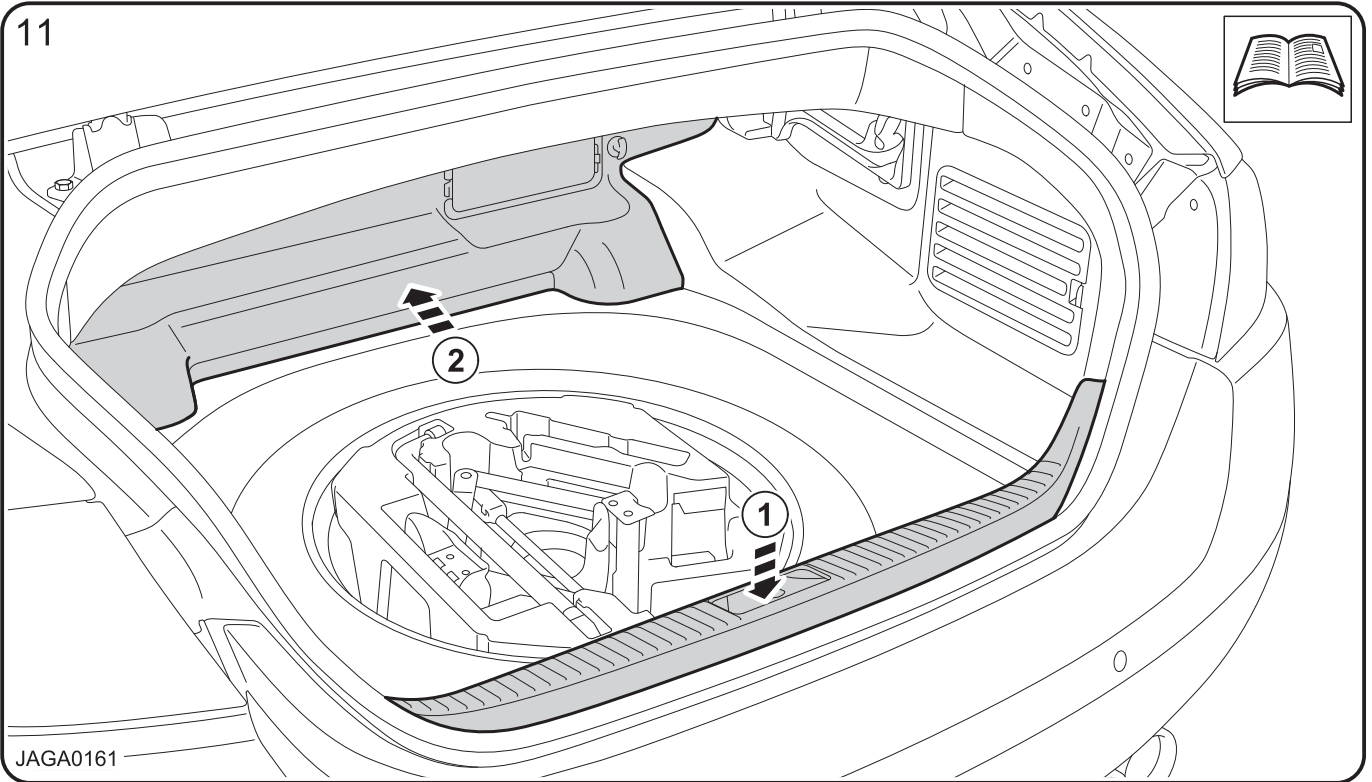

FITTING INSTRUCTIONS. INSTRUCTIONS DE MONTAGE. EINBAUANLEITUNG.
ISTRUZIONI DI MONTAGGIO. INSTRUCCIONES DE MONTAJE.
MONTAGE-INSTRUCTIES. INSTRUCOES DE MONTAGEM.
Инструкции по установке. 取扱説明書. 装配方法说明

XK

**Battery Charging Kit, Kit de chargement de la batterie, Batterieladegerät,
Kit di caricamento della batteria, Kit de carga para la batería,
Accuoplaadset, Kit de carregamento da bateria,
Зарядное устройство аккумулятора, バッテリ充電キット, 蓄電池充電套件**

11