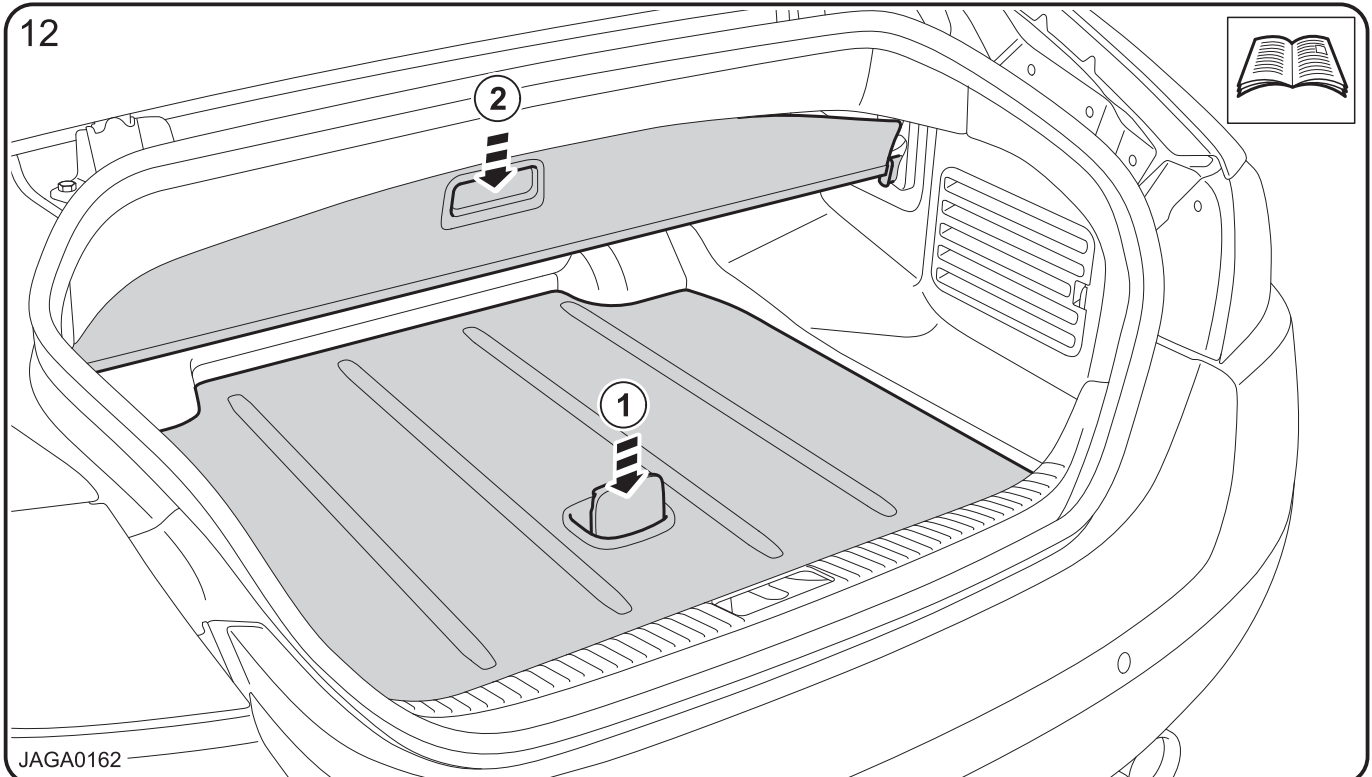

FITTING INSTRUCTIONS. INSTRUCTIONS DE MONTAGE. EINBAUANLEITUNG.
ISTRUZIONI DI MONTAGGIO. INSTRUCCIONES DE MONTAJE.
MONTAGE-INSTRUCTIES. INSTRUCOES DE MONTAGEM.
Инструкции по установке. 取扱説明書. 装配方法说明

XK

**Battery Charging Kit, Kit de chargement de la batterie, Batterieladegerät,
Kit di caricamento della batteria, Kit de carga para la batería,
Accuoplaadset, Kit de carregamento da bateria,
Зарядное устройство аккумулятора, バッテリ充電キット, 蓄電池充電套件**

11

12

JAF 0040 (10) - 1E

MY

2012

CX2M-19G027C-AA, CX2M-19G027C-BA, CX2M-19G027C-CA

Part No.

C2P24103, C2P24104, C2P24105