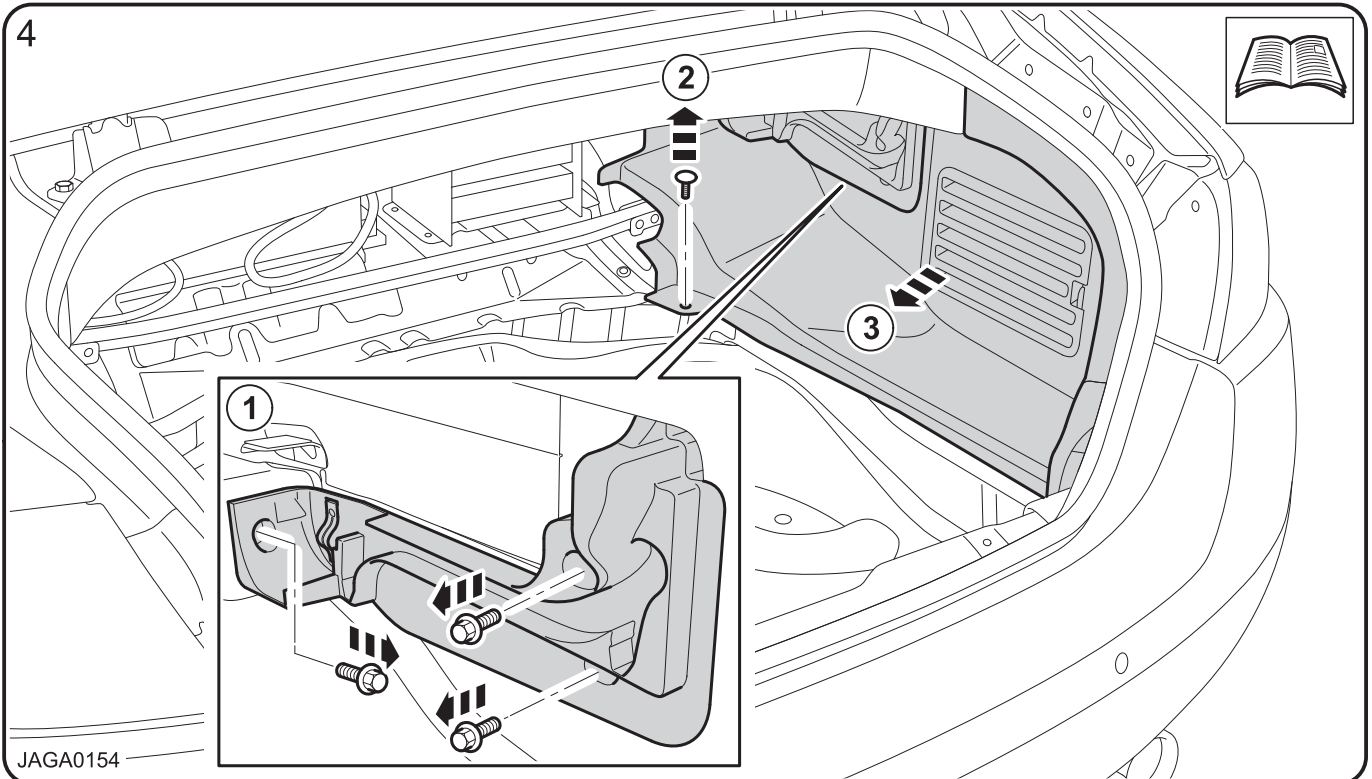

JAGA0154

JAF 0040 (10) - 1E

CX2M-19G027C-AA, CX2M-19G027C-BA, CX2M-19G027C-CA

MY 2012

Part No. **C2P24103, C2P24104, C2P24105**