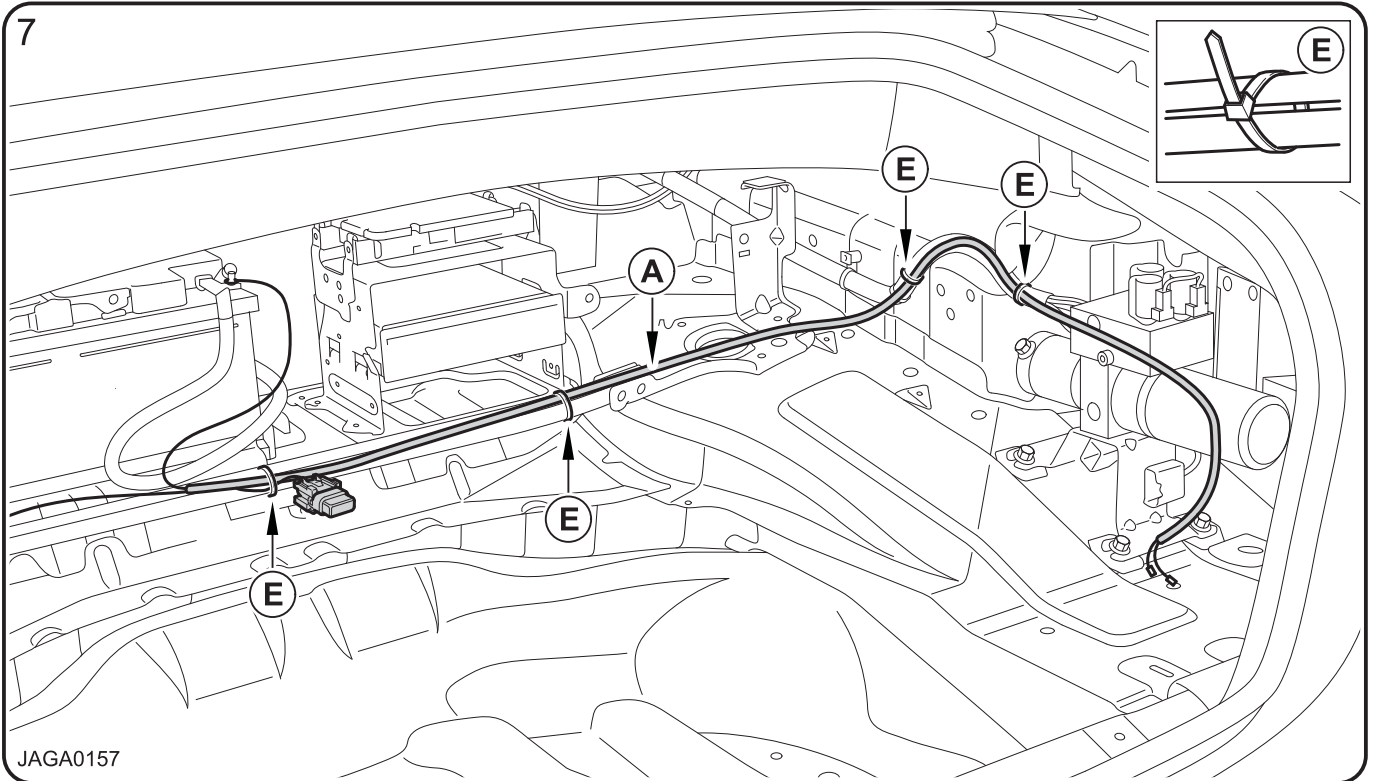

FITTING INSTRUCTIONS. INSTRUCTIONS DE MONTAGE. EINBAUANLEITUNG.
ISTRUZIONI DI MONTAGGIO. INSTRUCCIONES DE MONTAJE.
MONTAGE-INSTRUCTIES. INSTRUCOES DE MONTAGEM.
Инструкция по установке. 取扱説明書. 装配方法说明

XK

**Battery Charging Kit, Kit de chargement de la batterie, Batterieladegerät,
Kit di caricamento della batteria, Kit de carga para la batería,
Accuoplaadset, Kit de carregamento da bateria,
Зарядное устройство аккумулятора, バッテリ充電キット, 蓄電池充電套件**

JAF 0040 (10) - 1E

CX2M-19G027C-AA, CX2M-19G027C-BA, CX2M-19G027C-CA

MY 2012

Part No. **C2P24103, C2P24104, C2P24105**