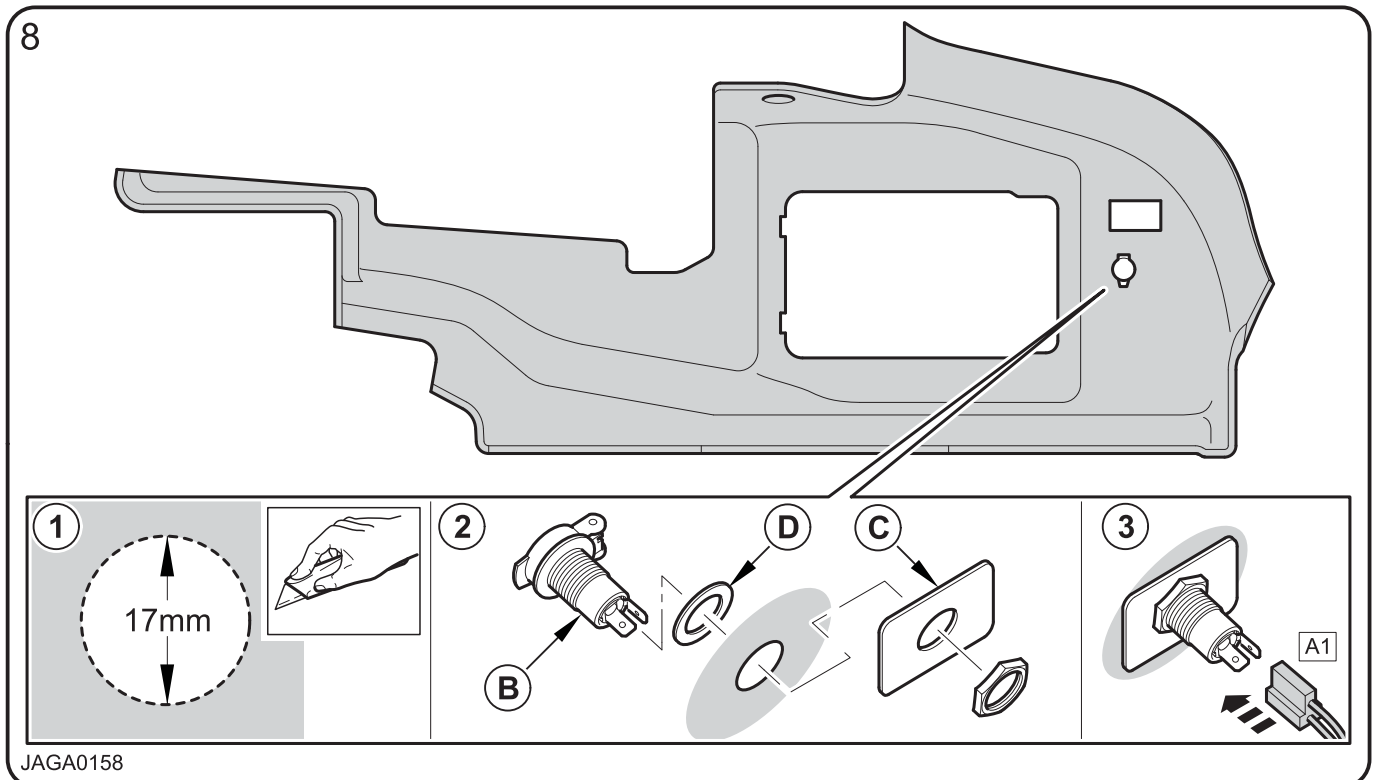

FITTING INSTRUCTIONS. INSTRUCTIONS DE MONTAGE. EINBAUANLEITUNG.
ISTRUZIONI DI MONTAGGIO. INSTRUCCIONES DE MONTAJE.
MONTAGE-INSTRUCTIES. INSTRUCOES DE MONTAGEM.
Инструкция по установке. 取扱説明書. 装配方法说明

XK

**Battery Charging Kit, Kit de chargement de la batterie, Batterieladegerät,
Kit di caricamento della batteria, Kit de carga para la batería,
Accuoplaadset, Kit de carregamento da bateria,
Зарядное устройство аккумулятора, バッテリ充電キット, 蓄電池充電套件**

JAF 0040 (10) - 1E

CX2M-19G027C-AA, CX2M-19G027C-BA, CX2M-19G027C-CA

MY 2012

Part No. **C2P24103, C2P24104, C2P24105**