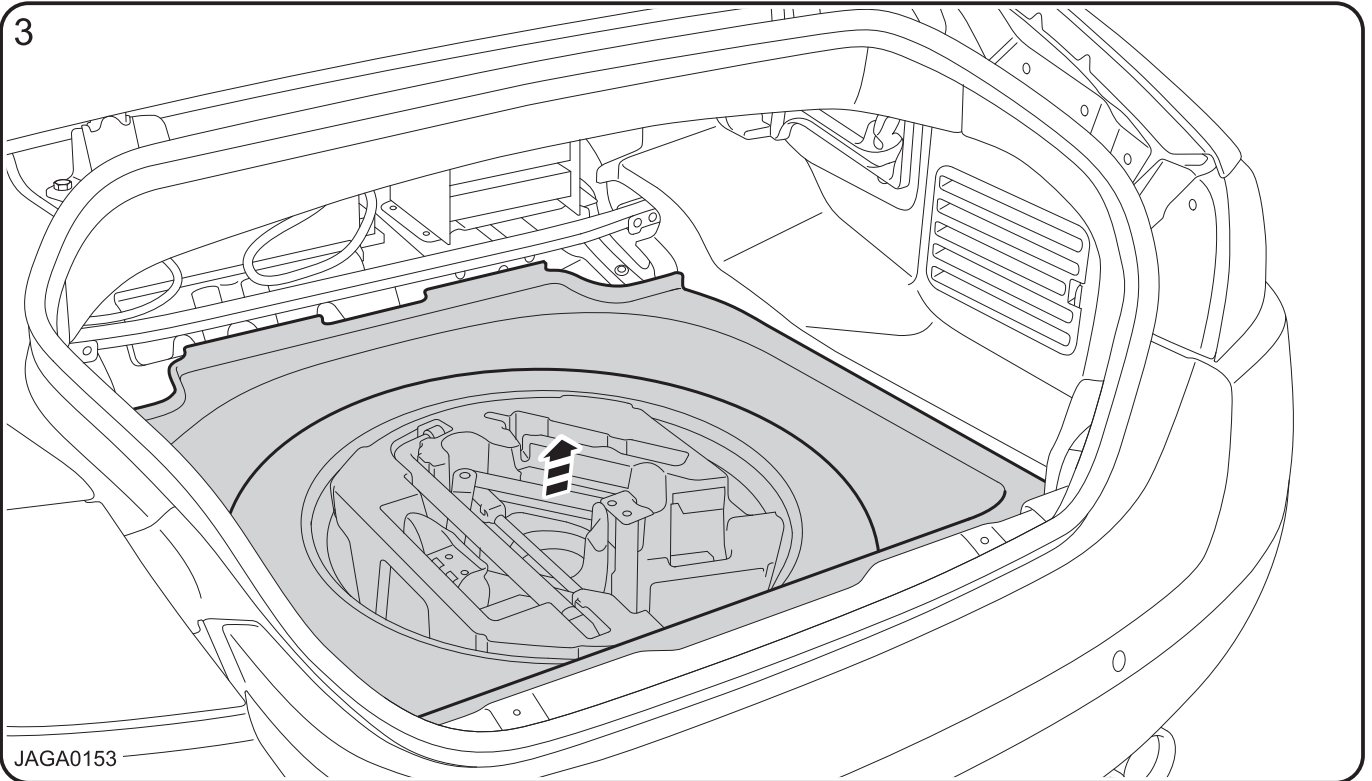

FITTING INSTRUCTIONS. INSTRUCTIONS DE MONTAGE. EINBAUANLEITUNG.
ISTRUZIONI DI MONTAGGIO. INSTRUCCIONES DE MONTAJE.
MONTAGE-INSTRUCTIES. INSTRUCOES DE MONTAGEM.
Инструкция по установке. 取扱説明書. 装配方法说明

XK

Battery Charging Kit, Kit de chargement de la batterie, Batterieladegerät,
Kit di caricamento della batteria, Kit de carga para la batería,
Accuoplaadset, Kit de carregamento da bateria,
Зарядное устройство аккумулятора, バッテリ充電キット, 蓄電池充電套件

3

JAGA0153

4