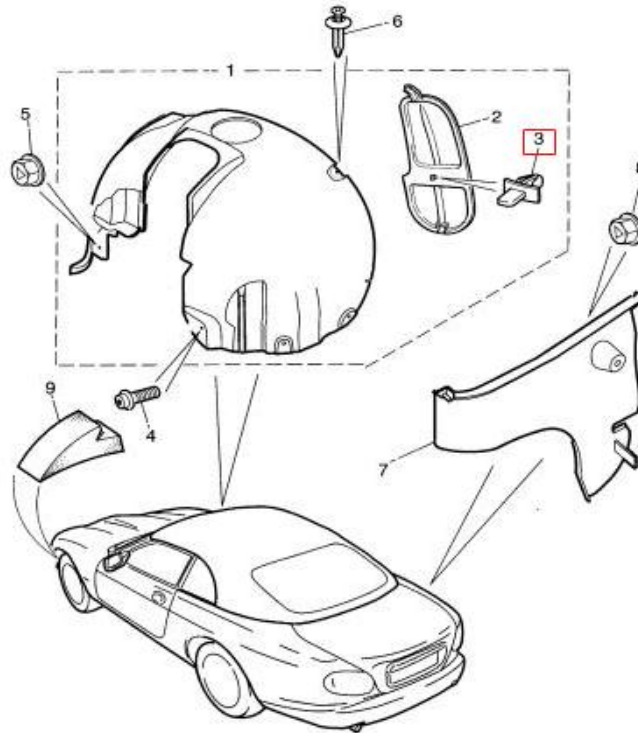

JAGUAR XK8/XKR – Wheelarch Liner

WHEELARCH LINER FRONT AND REAR ▾

No		Description
1	<input checked="" type="checkbox"/>	Wheelarch liner
2	<input checked="" type="checkbox"/>	.Headlamp bulb access panel
	<input checked="" type="checkbox"/>	LH wheelarch
	<input checked="" type="checkbox"/>	front
	<input type="checkbox"/>	HJA4583AD
	<input checked="" type="checkbox"/>	RH wheelarch
	<input checked="" type="checkbox"/>	front
	<input type="checkbox"/>	HJA4582AD
3	<input checked="" type="checkbox"/>	.Arrow head clip
	<input type="checkbox"/>	KTF100003
4	<input checked="" type="checkbox"/>	Screw/washer
5	<input checked="" type="checkbox"/>	Plastic push on nut
6	<input checked="" type="checkbox"/>	Screw rivet
7	<input checked="" type="checkbox"/>	Wheelarch liner
8	<input checked="" type="checkbox"/>	Plastic push on nut
9	<input checked="" type="checkbox"/>	Foam block