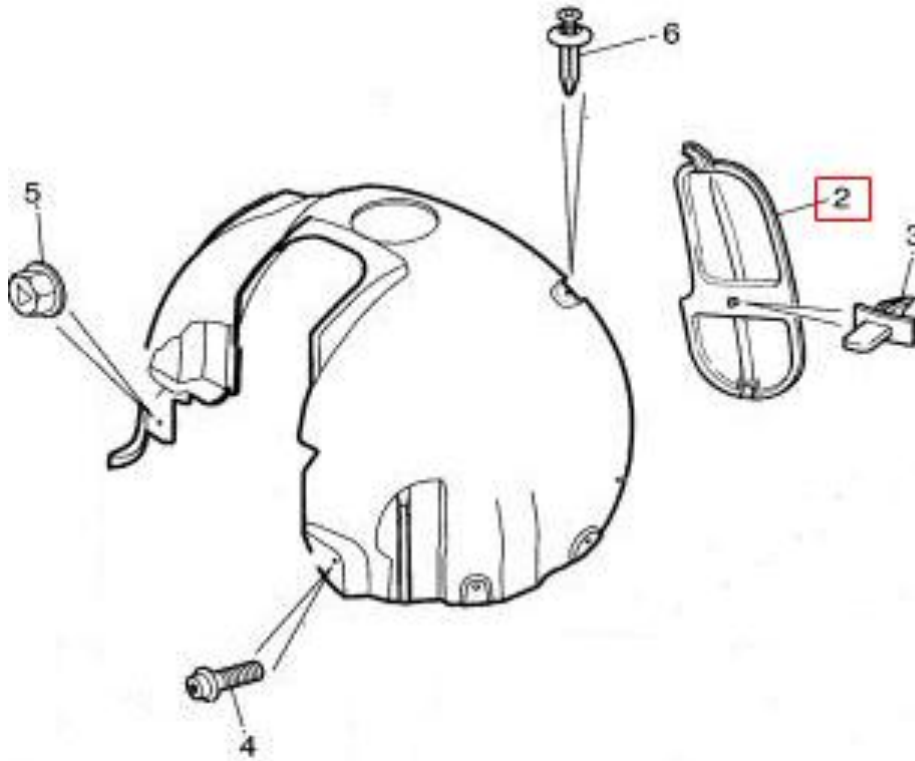

## Jaguar XK8/XKR – Wheelarch Liner Fixings

No		Description
1	+	Wheelarch liner
3	+	.Arrow head clip
	<input type="checkbox"/>	KTF100003
4	+	Torx screw
	<input type="checkbox"/>	BD489496 ↻
5	+	Plastic push on nut
	<input type="checkbox"/>	AGU2436J
6	+	Screw rivet
	<input type="checkbox"/>	KRS113230 ↻