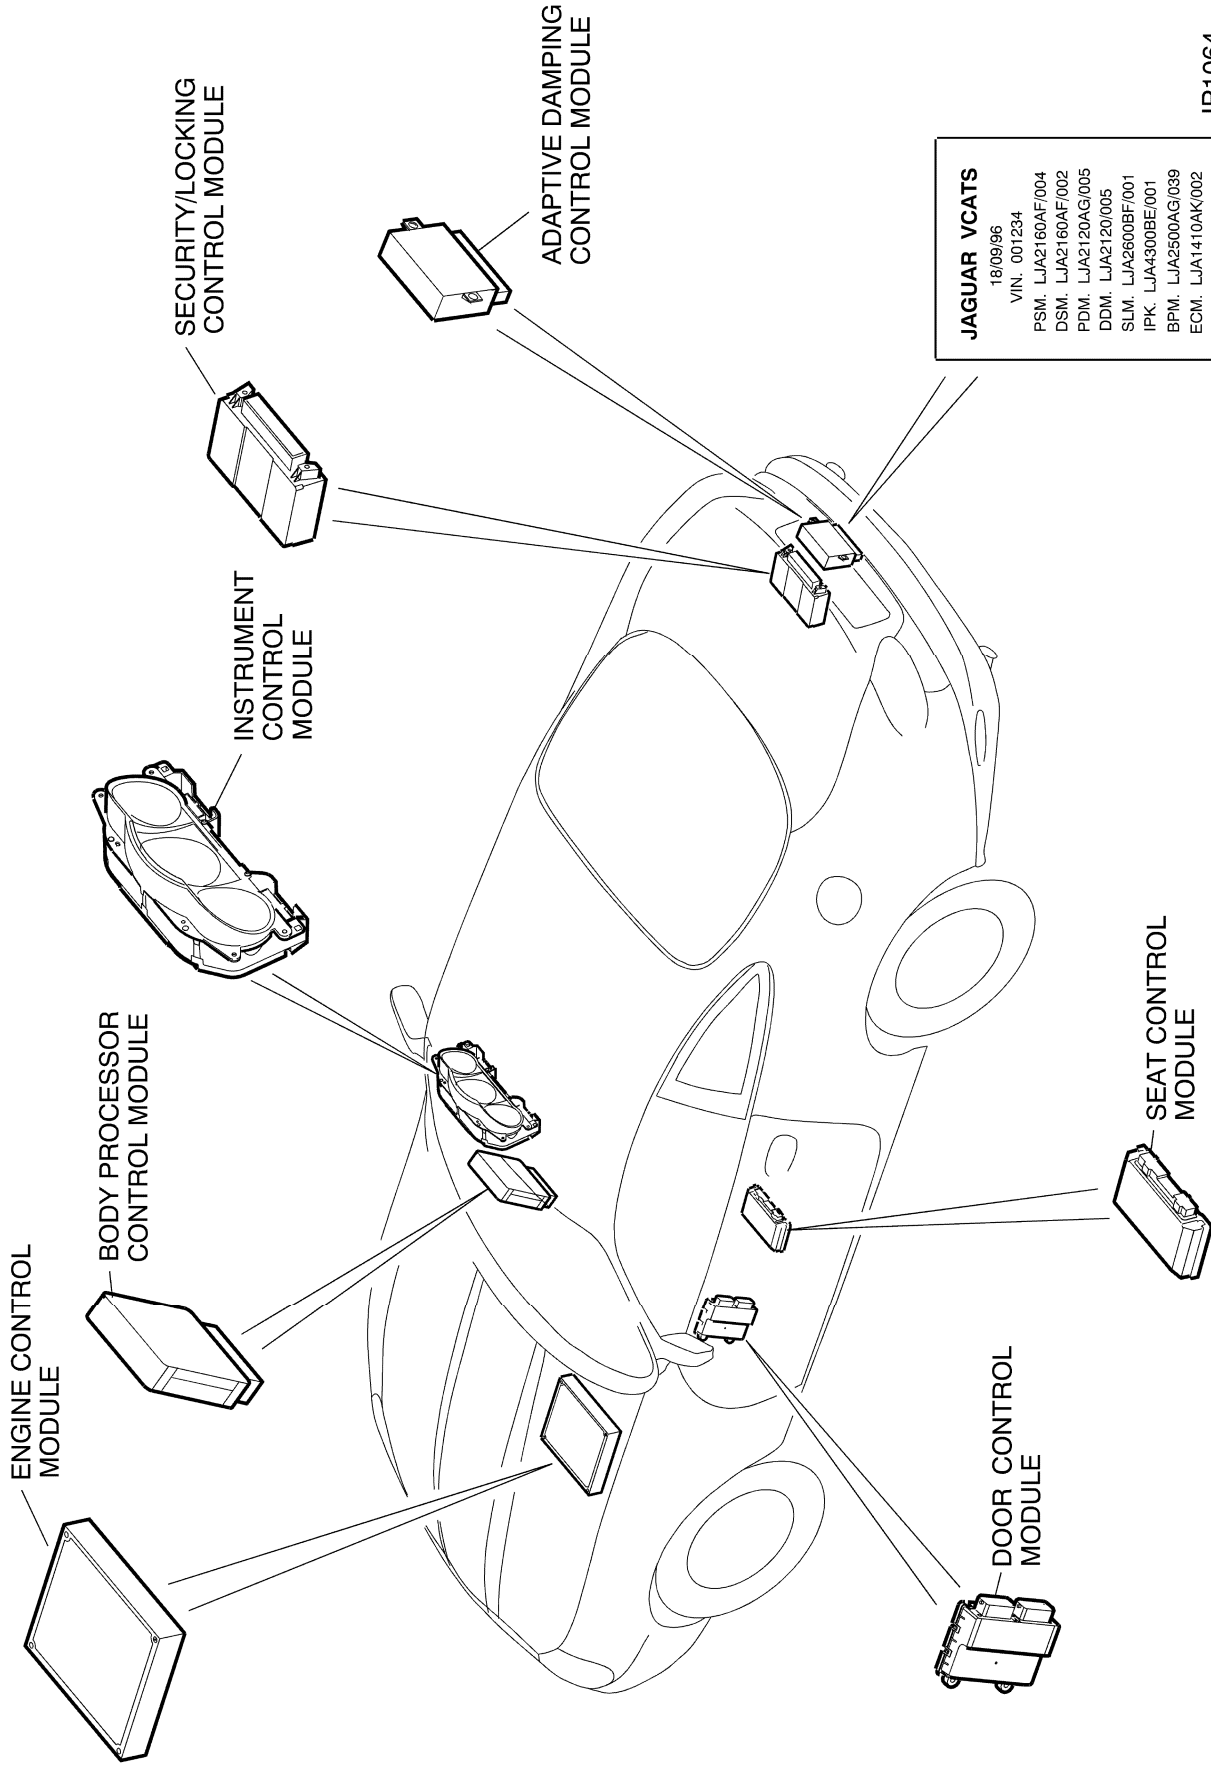

CONTROL MODULE LOCATIONS

JAGUAR VCATS	
18/09/96	
VIN. 001234	
PSM. LJA2160AF/004	
DSM. LJA2160AF/002	
PDM. LJA2120AG/005	
DDM. LJA2120/005	
SLM. LJA2600BF/001	
IPK. LJA4300BE/001	
BPM. LJA2500AG/039	
ECM. LJA1410AK/002	